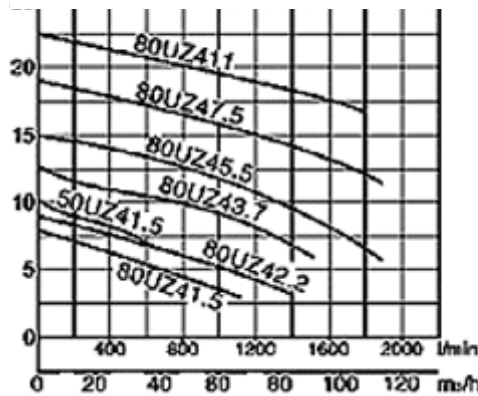

Tsurumi PU

Многоцелевой насос для загрязненных стоков изготовленный из нержавеющей стали и усиленного пластика. Устойчивый к коррозии.

- Выходной патрубок 50-80 мм
- Отверстие крыльчатки 35-46 мм
- Крыльчатка типа Вортекс из усиленного пластика
- 230в. 400 в / три фазы / 50 Гц 2-х полюсный
- Мощность двигателя 0,25-1,5 квт
- Защита мотора
- Версия с поплавком
- Возможна установка на направляющей

Архангельск (8182)63-90-72
Астана (7172)727-132
Астрахань (8512)99-46-04
Барнаул (3852)73-04-60
Белгород (4722)40-23-64
Брянск (4832)59-03-52
Владивосток (423)249-28-31
Волгоград (844)278-03-48
Вологда (8172)26-41-59
Воронеж (473)204-51-73
Екатеринбург (343)384-55-89
Иваново (4932)77-34-06

Ижевск (3412)26-03-58
Иркутск (395)279-98-46
Казань (843)206-01-48
Калининград (4012)72-03-81
Калуга (4842)92-23-67
Кемерово (3842)65-04-62
Киров (8332)68-02-04
Краснодар (861)203-40-90
Красноярск (391)204-63-61
Курск (4712)77-13-04
Липецк (4742)52-20-81
Киргизия (996)312-96-26-47

Магнитогорск (3519)55-03-13
Москва (495)268-04-70
Мурманск (8152)59-64-93
Набережные Челны (8552)20-53-41
Нижний Новгород (831)429-08-12
Новокузнецк (3843)20-46-81
Новосибирск (383)227-86-73
Омск (3812)21-46-40
Орел (4862)44-53-42
Оренбург (3532)37-68-04
Пенза (8412)22-31-16
Казахстан (772)734-952-31

Пермь (342)205-81-47
Ростов-на-Дону (863)308-18-15
Рязань (4912)46-61-64
Самара (846)206-03-16
Санкт-Петербург (812)309-46-40
Саратов (845)249-38-78
Севастополь (8692)22-31-93
Симферополь (3652)67-13-56
Смоленск (4812)29-41-54
Сочи (862)225-72-31
Ставрополь (8652)20-65-13
Таджикистан (992)427-82-92-69