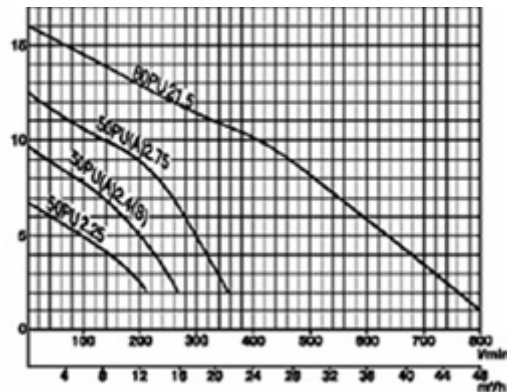

Tsurumi PU

Многоцелевой насос для загрязненных стоков изготовленный из нержавеющей стали и усиленного пластика. Устойчивый к коррозии.

- Выходной патрубок 50-80 мм
- Отверстие крыльчатки 35-46 мм
- Крыльчатка типа Вортекс из усиленного пластика
- 230в. 400 в / три фазы / 50 Гц 2-х полюсный
- Мощность двигателя 0,25-1,5 квт
- Защита мотора
- Версия с поплавком
- Возможна установка на направляющей

Архангельск (8182)63-90-72
Астана (7172)727-132
Астрахань (8512)99-46-04
Барнаул (3852)73-04-60
Белгород (4722)40-23-64
Брянск (4832)59-03-52
Владивосток (423)249-28-31
Волгоград (844)278-03-48
Вологда (8172)26-41-59
Воронеж (473)204-51-73
Екатеринбург (343)384-55-89
Иваново (4932)77-34-06

Ижевск (3412)26-03-58
Иркутск (395)279-98-46
Казань (843)206-01-48
Калининград (4012)72-03-81
Калуга (4842)92-23-67
Кемерово (3842)65-04-62
Киров (8332)68-02-04
Краснодар (861)203-40-90
Красноярск (391)204-63-61
Курск (4712)77-13-04
Липецк (4742)52-20-81
Киргизия (996)312-96-26-47

Магнитогорск (3519)55-03-13
Москва (495)268-04-70
Мурманск (8152)59-64-93
Набережные Челны (8552)20-53-41
Нижний Новгород (831)429-08-12
Новокузнецк (3843)20-46-81
Новосибирск (383)227-86-73
Омск (3812)21-46-40
Орел (4862)44-53-42
Оренбург (3532)37-68-04
Пенза (8412)22-31-16
Казахстан (772)734-952-31

Пермь (342)205-81-47
Ростов-на-Дону (863)308-18-15
Рязань (4912)46-61-64
Самара (846)206-03-16
Санкт-Петербург (812)309-46-40
Саратов (845)249-38-78
Севастополь (8692)22-31-93
Симферополь (3652)67-13-56
Смоленск (4812)29-41-54
Сочи (862)225-72-31
Ставрополь (8652)20-65-13
Таджикистан (992)427-82-92-69

Сургут (3462)77-98-35
Тверь (4822)63-31-35
Томск (3822)98-41-53
Тула (4872)74-02-29
Тюмень (3452)66-21-18
Ульяновск (8422)24-23-59
Уфа (347)229-48-12
Хабаровск (4212)92-98-04
Челябинск (351)202-03-61
Череповец (8202)49-02-64
Ярославль (4852)69-52-93