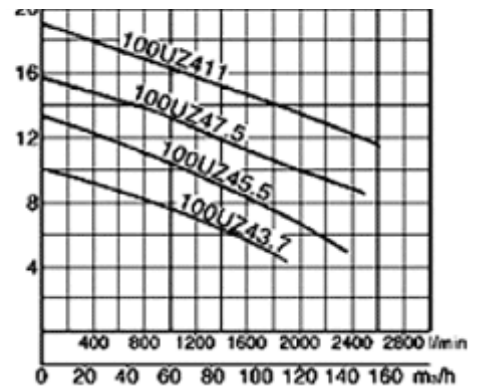

Tsurumi PU

Многоцелевой насос для загрязненных стоков изготовленный из нержавеющей стали и усиленного пластика. Устойчивый к коррозии.

- Выходной патрубок 50-80 мм
- Отверстие крыльчатки 35-46 мм
- Крыльчатка типа Вортекс из усиленного пластика
- 230в. 400 в / три фазы / 50 Гц 2-х полюсный
- Мощность двигателя 0,25-1,5 квт
- Защита мотора
- Версия с поплавком
- Возможна установка на направляющей

Архангельск (8182)63-90-72
Астана (7172)727-132
Астрахань (8512)99-46-04
Барнаул (3852)73-04-60
Белгород (4722)40-23-64
Брянск (4832)59-03-52
Владивосток (423)249-28-31
Волгоград (844)278-03-48
Вологда (8172)26-41-59
Воронеж (473)204-51-73
Екатеринбург (343)384-55-89
Иваново (4932)77-34-06

Ижевск (3412)26-03-58
Иркутск (395)279-98-46
Казань (843)206-01-48
Калининград (4012)72-03-81
Калуга (4842)92-23-67
Кемерово (3842)65-04-62
Киров (8332)68-02-04
Краснодар (861)203-40-90
Красноярск (391)204-63-61
Курск (4712)77-13-04
Липецк (4742)52-20-81
Киргизия (996)312-96-26-47

Магнитогорск (3519)55-03-13
Москва (495)268-04-70
Мурманск (8152)59-64-93
Набережные Челны (8552)20-53-41
Нижний Новгород (831)429-08-12
Новокузнецк (3843)20-46-81
Новосибирск (383)227-86-73
Омск (3812)21-46-40
Орел (4862)44-53-42
Оренбург (3532)37-68-04
Пенза (8412)22-31-16
Казахстан (772)734-952-31

Пермь (342)205-81-47
Ростов-на-Дону (863)308-18-15
Рязань (4912)46-61-64
Самара (846)206-03-16
Санкт-Петербург (812)309-46-40
Саратов (845)249-38-78
Севастополь (8692)22-31-93
Симферополь (3652)67-13-56
Смоленск (4812)29-41-54
Сочи (862)225-72-31
Ставрополь (8652)20-65-13
Таджикистан (992)427-82-92-69