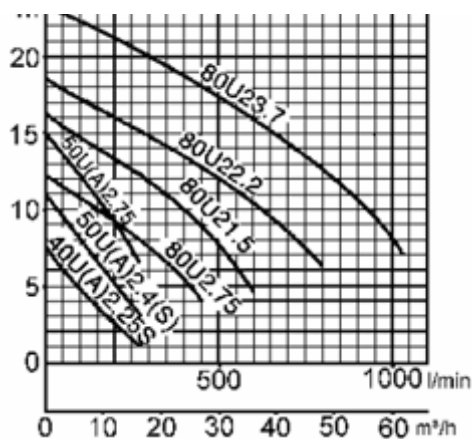

Ижевск (3412)26-03-58
Иркутск (395)279-98-46
Казань (843)206-01-48
Калининград (4012)72-03-81
Калуга (4842)92-23-67
Кемерово (3842)65-04-62
Киров (8332)68-02-04
Краснодар (861)203-40-90
Красноярск (391)204-63-61
Курск (4712)77-13-04
Липецк (4742)52-20-81
Киргизия (996)312-96-26-47

Магнитогорск (3519)55-03-13
Москва (495)268-04-70
Мурманск (8152)59-64-93
Набережные Челны (8552)20-53-41
Нижний Новгород (831)429-08-12
Новокузнецк (3843)20-46-81
Новосибирск (383)227-86-73
Омск (3812)21-46-40
Орел (4862)44-53-42
Оренбург (3532)37-68-04
Пенза (8412)22-31-16
Казахстан (772)734-952-31

Пермь (342)205-81-47
Ростов-на-Дону (863)308-18-15
Рязань (4912)46-61-64
Самара (846)206-03-16
Санкт-Петербург (812)309-46-40
Саратов (845)249-38-78
Севастополь (8692)22-31-93
Симферополь (3652)67-13-56
Смоленск (4812)29-41-54
Сочи (862)225-72-31
Ставрополь (8652)20-65-13
Таджикистан (992)427-82-92-69

Сургут (3462)77-98-35
Тверь (4822)63-31-35
Томск (3822)98-41-53
Тула (4872)74-02-29
Тюмень (3452)66-21-18
Ульяновск (8422)24-23-59
Уфа (347)229-48-12
Хабаровск (4212)92-98-04
Челябинск (351)202-03-61
Череповец (8202)49-02-64
Ярославль (4852)69-52-93

\\hdg.#gi fi a]'bHfHfi || ha m@nt-rt.ru

Tsurumi U

Промышленный канализационный насос. Дополнительное пространство внутри насоса предотвращает засорение загрязнениями стоков и взвешенными веществами.

- Выходной патрубок 40 – 80 мм
- Отверстие крыльчатки 35 – 56 мм
- 230 в / три фазы / 50 Гц
- 2-х полюсный