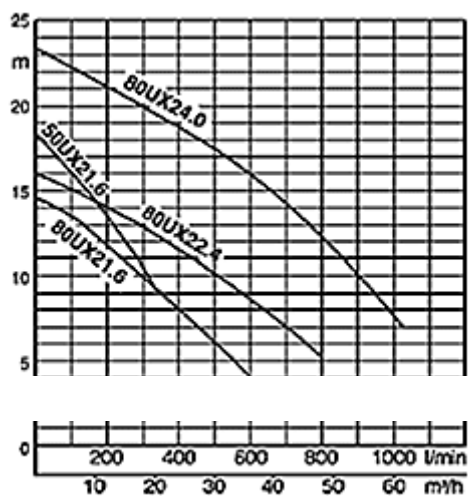

- Мощность двигателя 0,25 – 3,7 кВт
- Защита мотора
- Возможна установка на направляющей

Tsurumi UX

Промышленный канализационный насос. Дополнительное пространство внутри насоса предотвращает засорение загрязнениями стоков и взвешенными веществами.

Защита от взрыва АTEX Ex II 2G Ex d HB

- Выходной патрубков 50-80 мм
- Отверстие крыльчатки 50-80 мм
- Крыльчатка типа Вортекс
- 400 в /три фазы / 50 Гц
- Мощность двигателя 1,6-2,4 кВт
- Защита мотора
- Возможна установка на направляющей

Tsurumi UZ